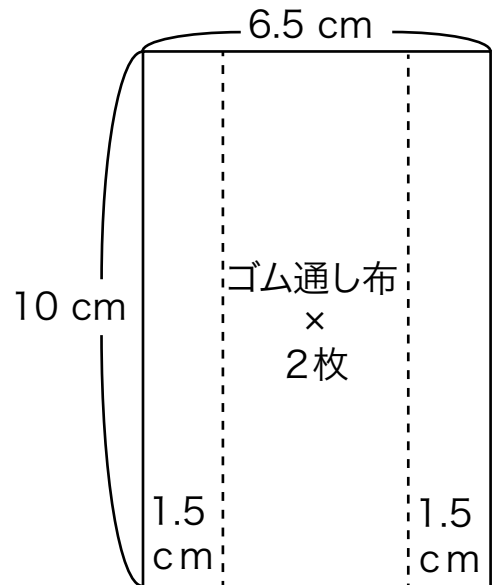

プリーツマスク (キッズサイズ・園児向け)

プリーツ位置

完成寸法