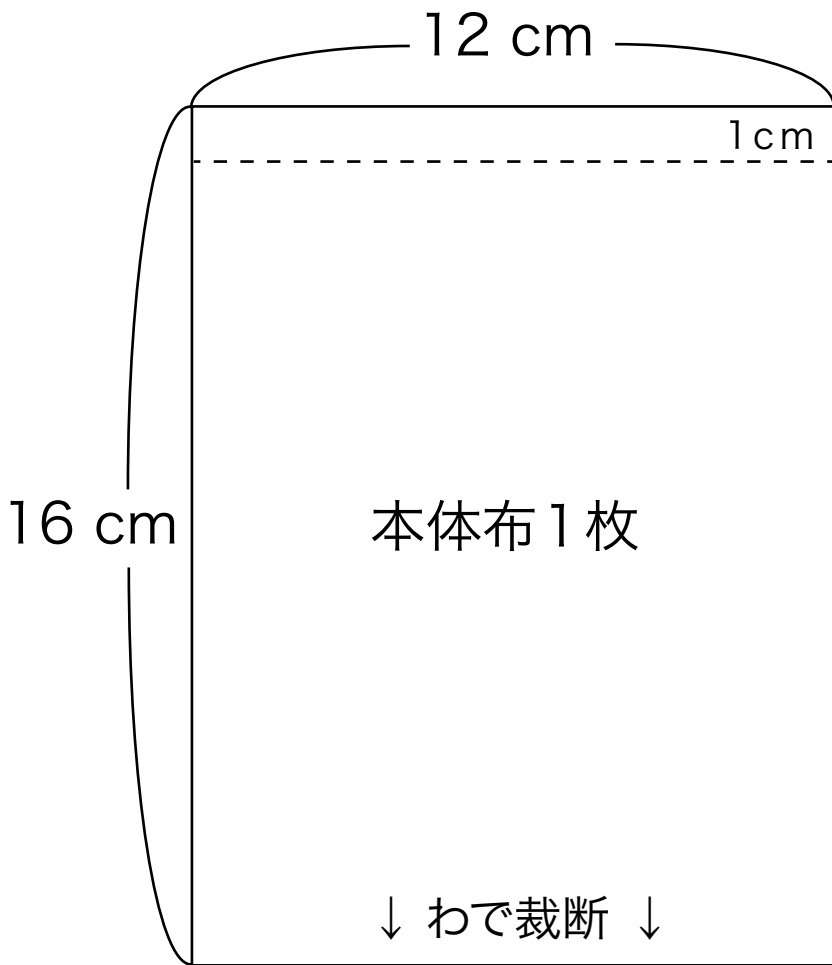

プリーツマスク (キッズサイズ・園児向け)

プリーツ位置

完成寸法