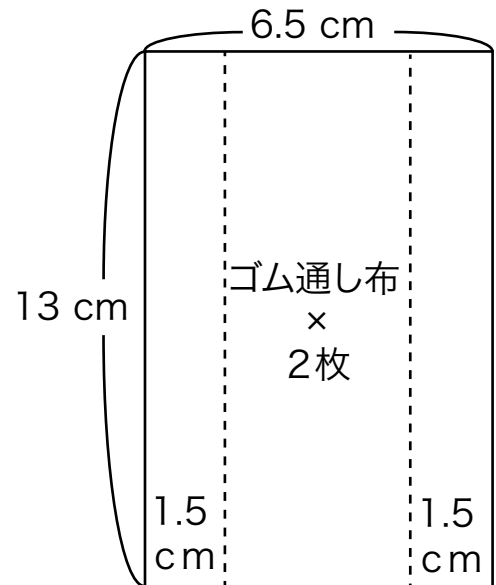

プリーツマスク (メンズサイズ・男性向け)

プリーツ位置

完成寸法