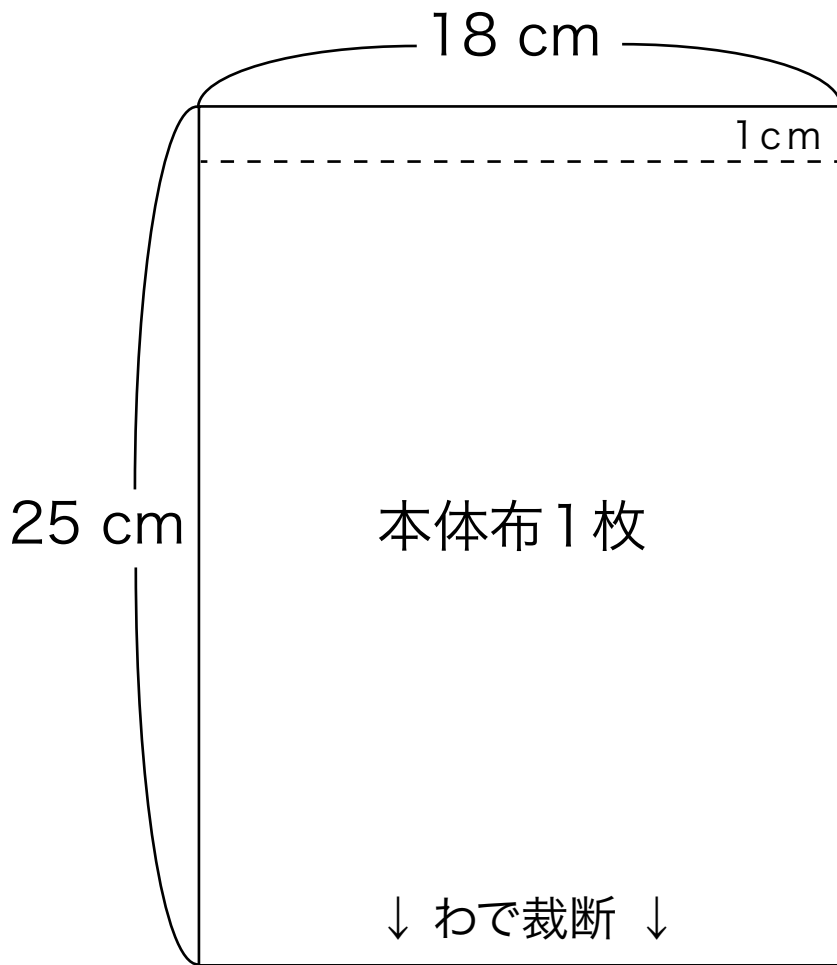

プリーツマスク (メンズサイズ・男性向け)

プリーツ位置

完成寸法